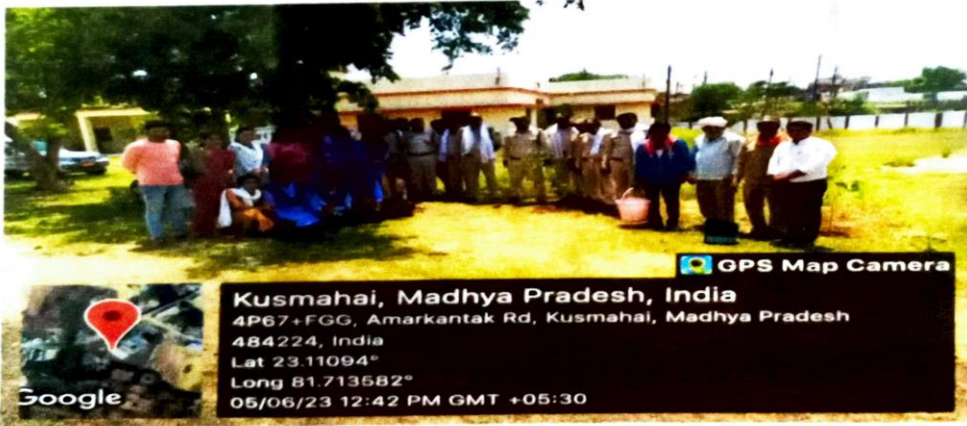

शासकीय तुलसी महाविद्यालय अनूपपुर (म.प्र.)

प्रतिवेदन

विश्व पर्यावरण दिवस के उपलक्ष्य में पौधारोपण शपथ ग्रहण गुण एवं व्याख्यान का आयोजन

विश्व पर्यावरण दिवस के उपलक्ष्य में शा0 तुलसी महाविद्यालय में पौधारोपण का कार्यक्रम वन विभाग के सहयोग से दिनांक 05/06/23 समय 11:00 बजे से कराया गया। इस कार्यक्रम में महाविद्यालय के प्राचार्य डॉ.जे.के. सत एवं प्रभारी डॉ. देवेन्द्र सिंह बागरी, एवं वन परिक्षेत्राधिकारी अनूपपुर श्री ए.के. निगम, रिचर्ड रेगी राव परिक्षेण सहायक किरर एवं उनके समस्त स्टाफ उपस्थित रहे।

महाविद्यालय के वनस्पति शास्त्र विभाग से डॉ. शैली अग्रवाल, श्री संजीव द्विवेदी एवं सुश्री छाया सैयाम के नेतृत्व में यह कार्यक्रम सम्पन्न हुआ जिसमें वनस्पति शास्त्र के समस्त विद्यार्थियों ने बढ़ चढ़कर हिस्सा लिया।